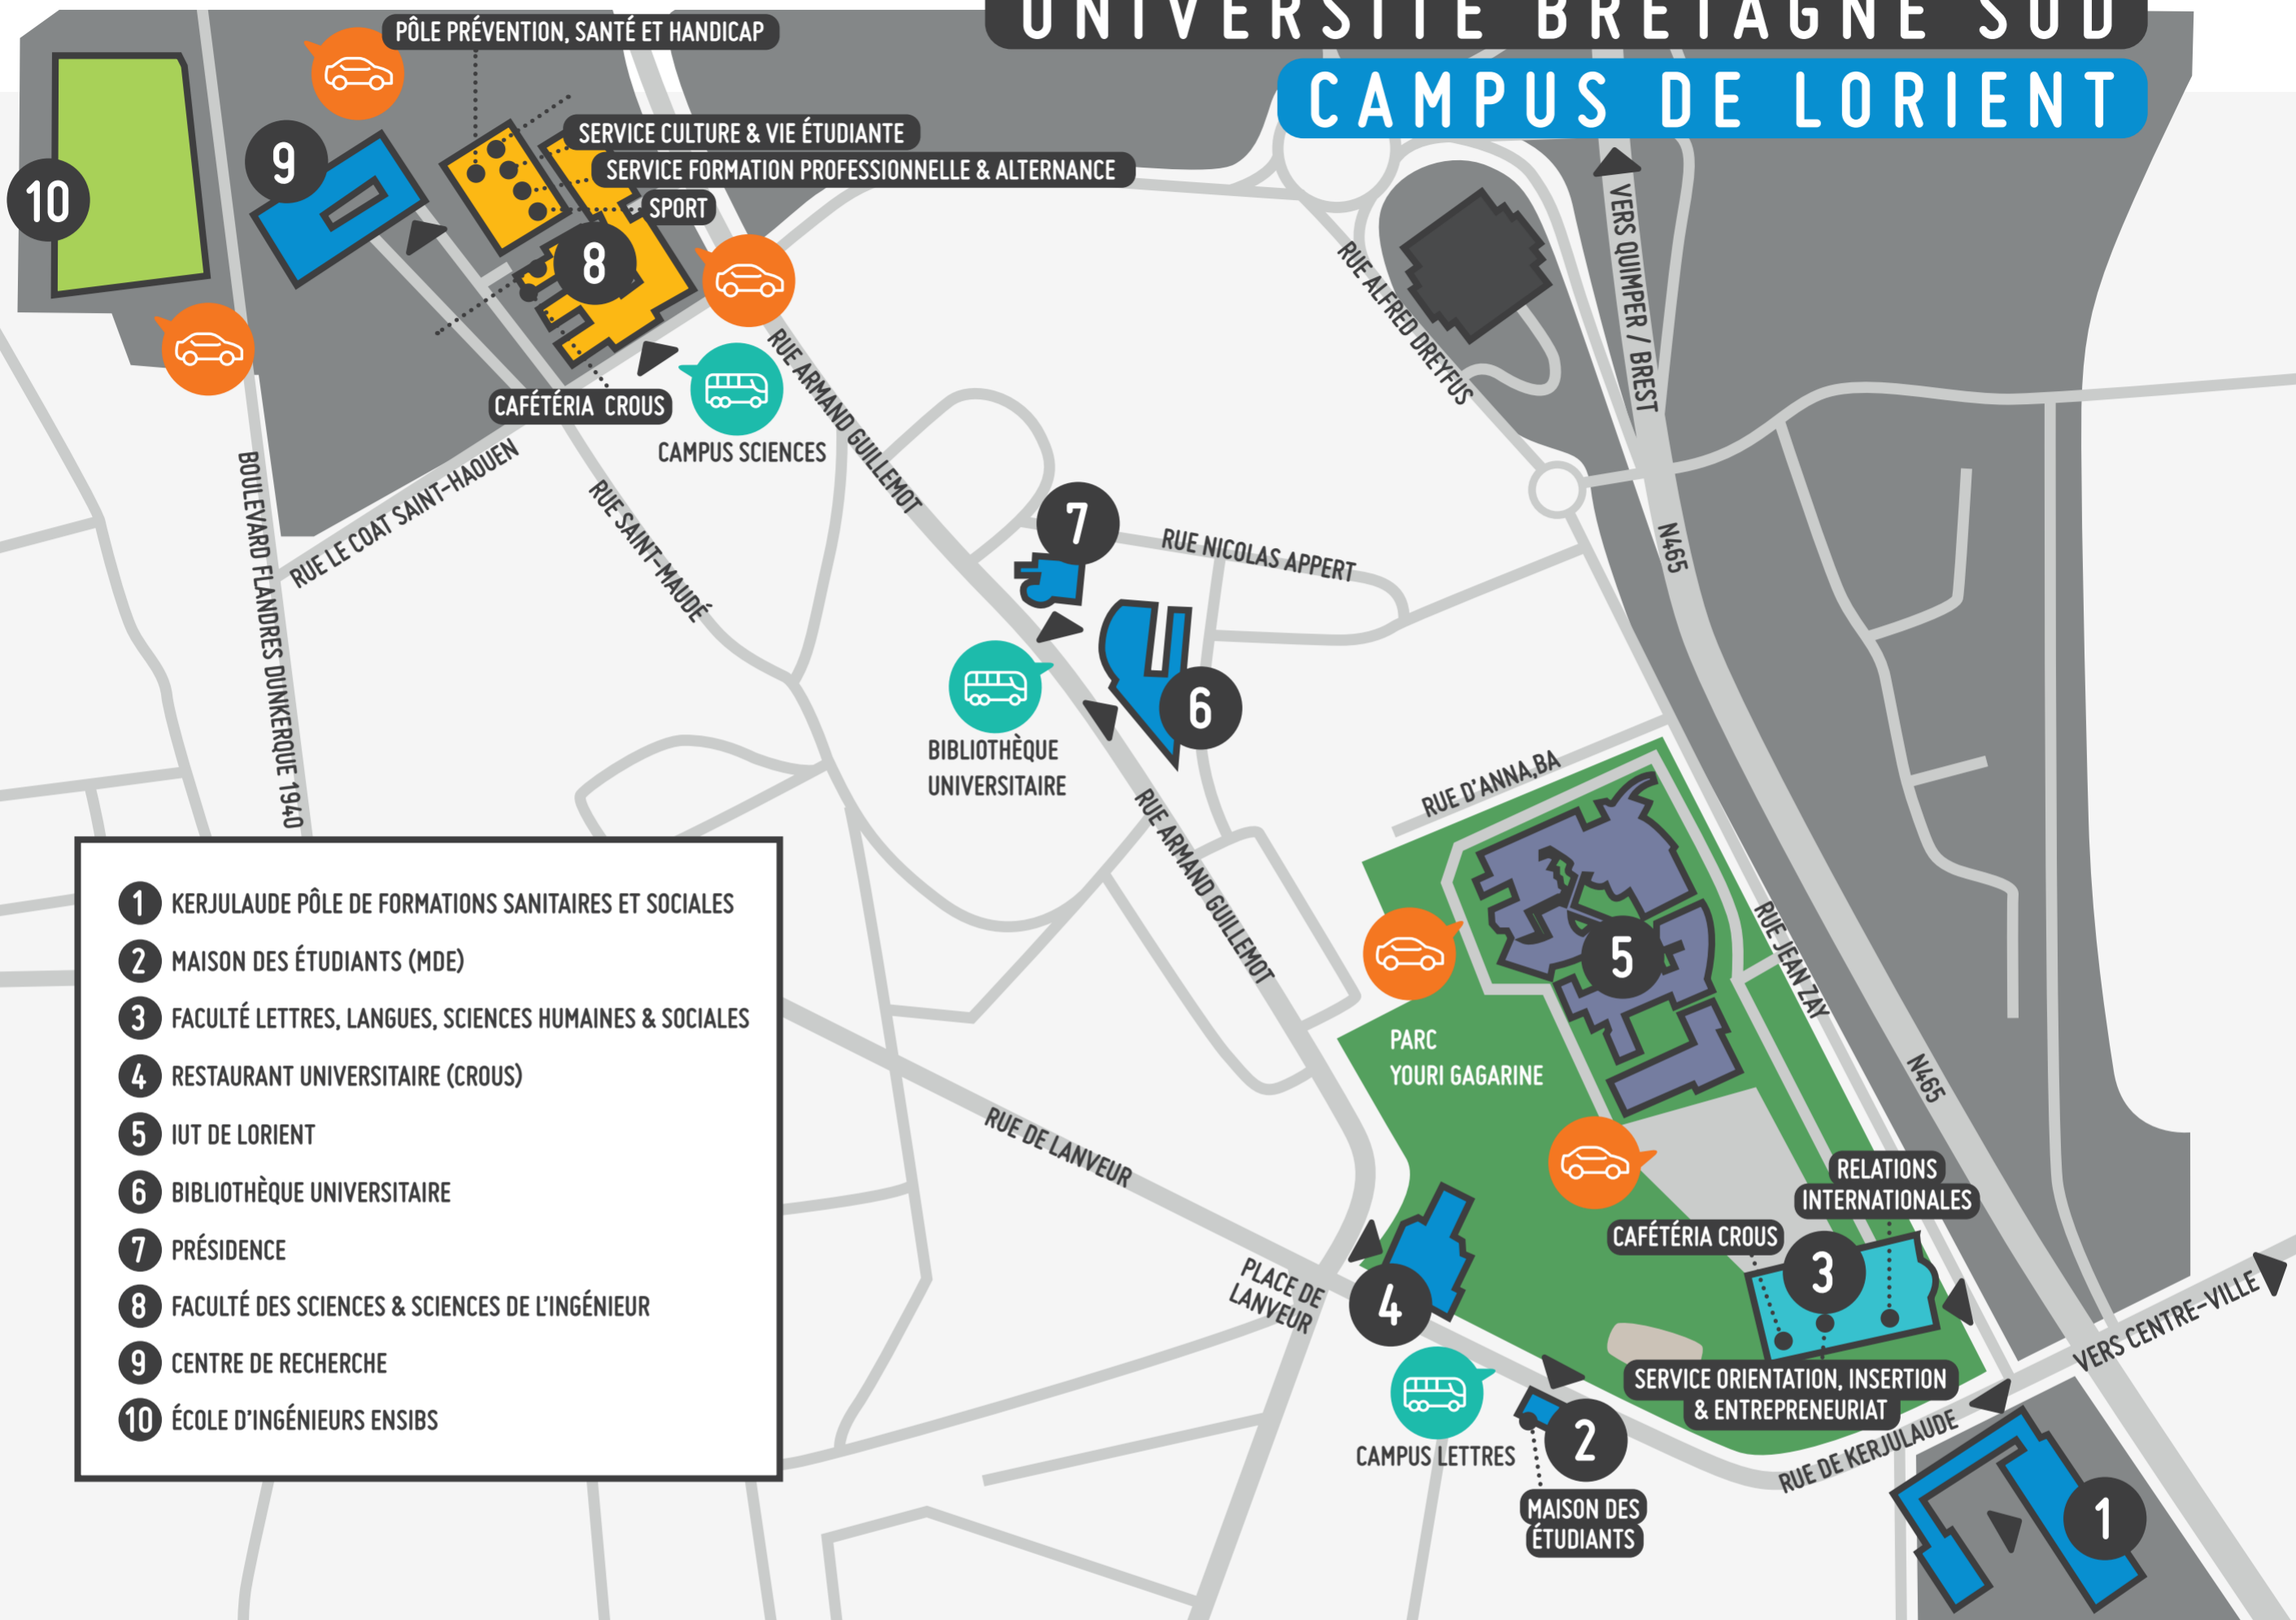

## CAMPUS DE LORIENT

- 1 KERJULAUDE PÔLE DE FORMATIONS SANITAIRES ET SOCIALES
- 2 MAISON DES ÉTUDIANTS (MDE)
- 3 FACULTÉ LETTRES, LANGUES, SCIENCES HUMAINES & SOCIALES
- 4 RESTAURANT UNIVERSITAIRE (CROUS)
- 5 IUT DE LORIENT
- 6 BIBLIOTHÈQUE UNIVERSITAIRE
- 7 PRÉSIDENTE
- 8 FACULTÉ DES SCIENCES & SCIENCES DE L'INGÉNIEUR
- 9 CENTRE DE RECHERCHE
- 10 ÉCOLE D'INGÉNIEURS ENSIBS

### 2 MAISON DES ÉTUDIANTS (MDE)

Un espace de vie, d'échanges et de convivialité.

Ce lieu de vie est ouvert aux étudiants pour :

- Obtenir des informations pratiques liées à la vie quotidienne.
- S'informer et participer aux animations du campus.
- Se divertir et rencontrer des étudiants de tout horizon.
- S'intégrer dans le monde associatif étudiant.
- S'informer sur les sorties culturelles à proximité des campus.
- Participer à des ateliers de pratiques culturelle - artistique.

**1 Restaurant Universitaire et 3 cafétérias :**

- RU de Lorient.
- Cafétéria de la Faculté Lettres, Langues, Sciences Humaines & Sociales.
- Cafétéria de la Faculté Sciences & Sciences de l'Ingénieur.
- Cafétéria Kerjulaude.

### LÉGENDE

ZONE DE PARKING

LIGNES CAMPUS SCIENCES

T1<sup>+</sup> T3 CAMPUS EXPRESS

LIGNES CAMPUS LETTRES

T1<sup>+</sup> T1<sup>+</sup> T2

T3 CAMPUS EXPRESS

LIGNES BIBLIOTHÈQUE UNIVERSITAIRE