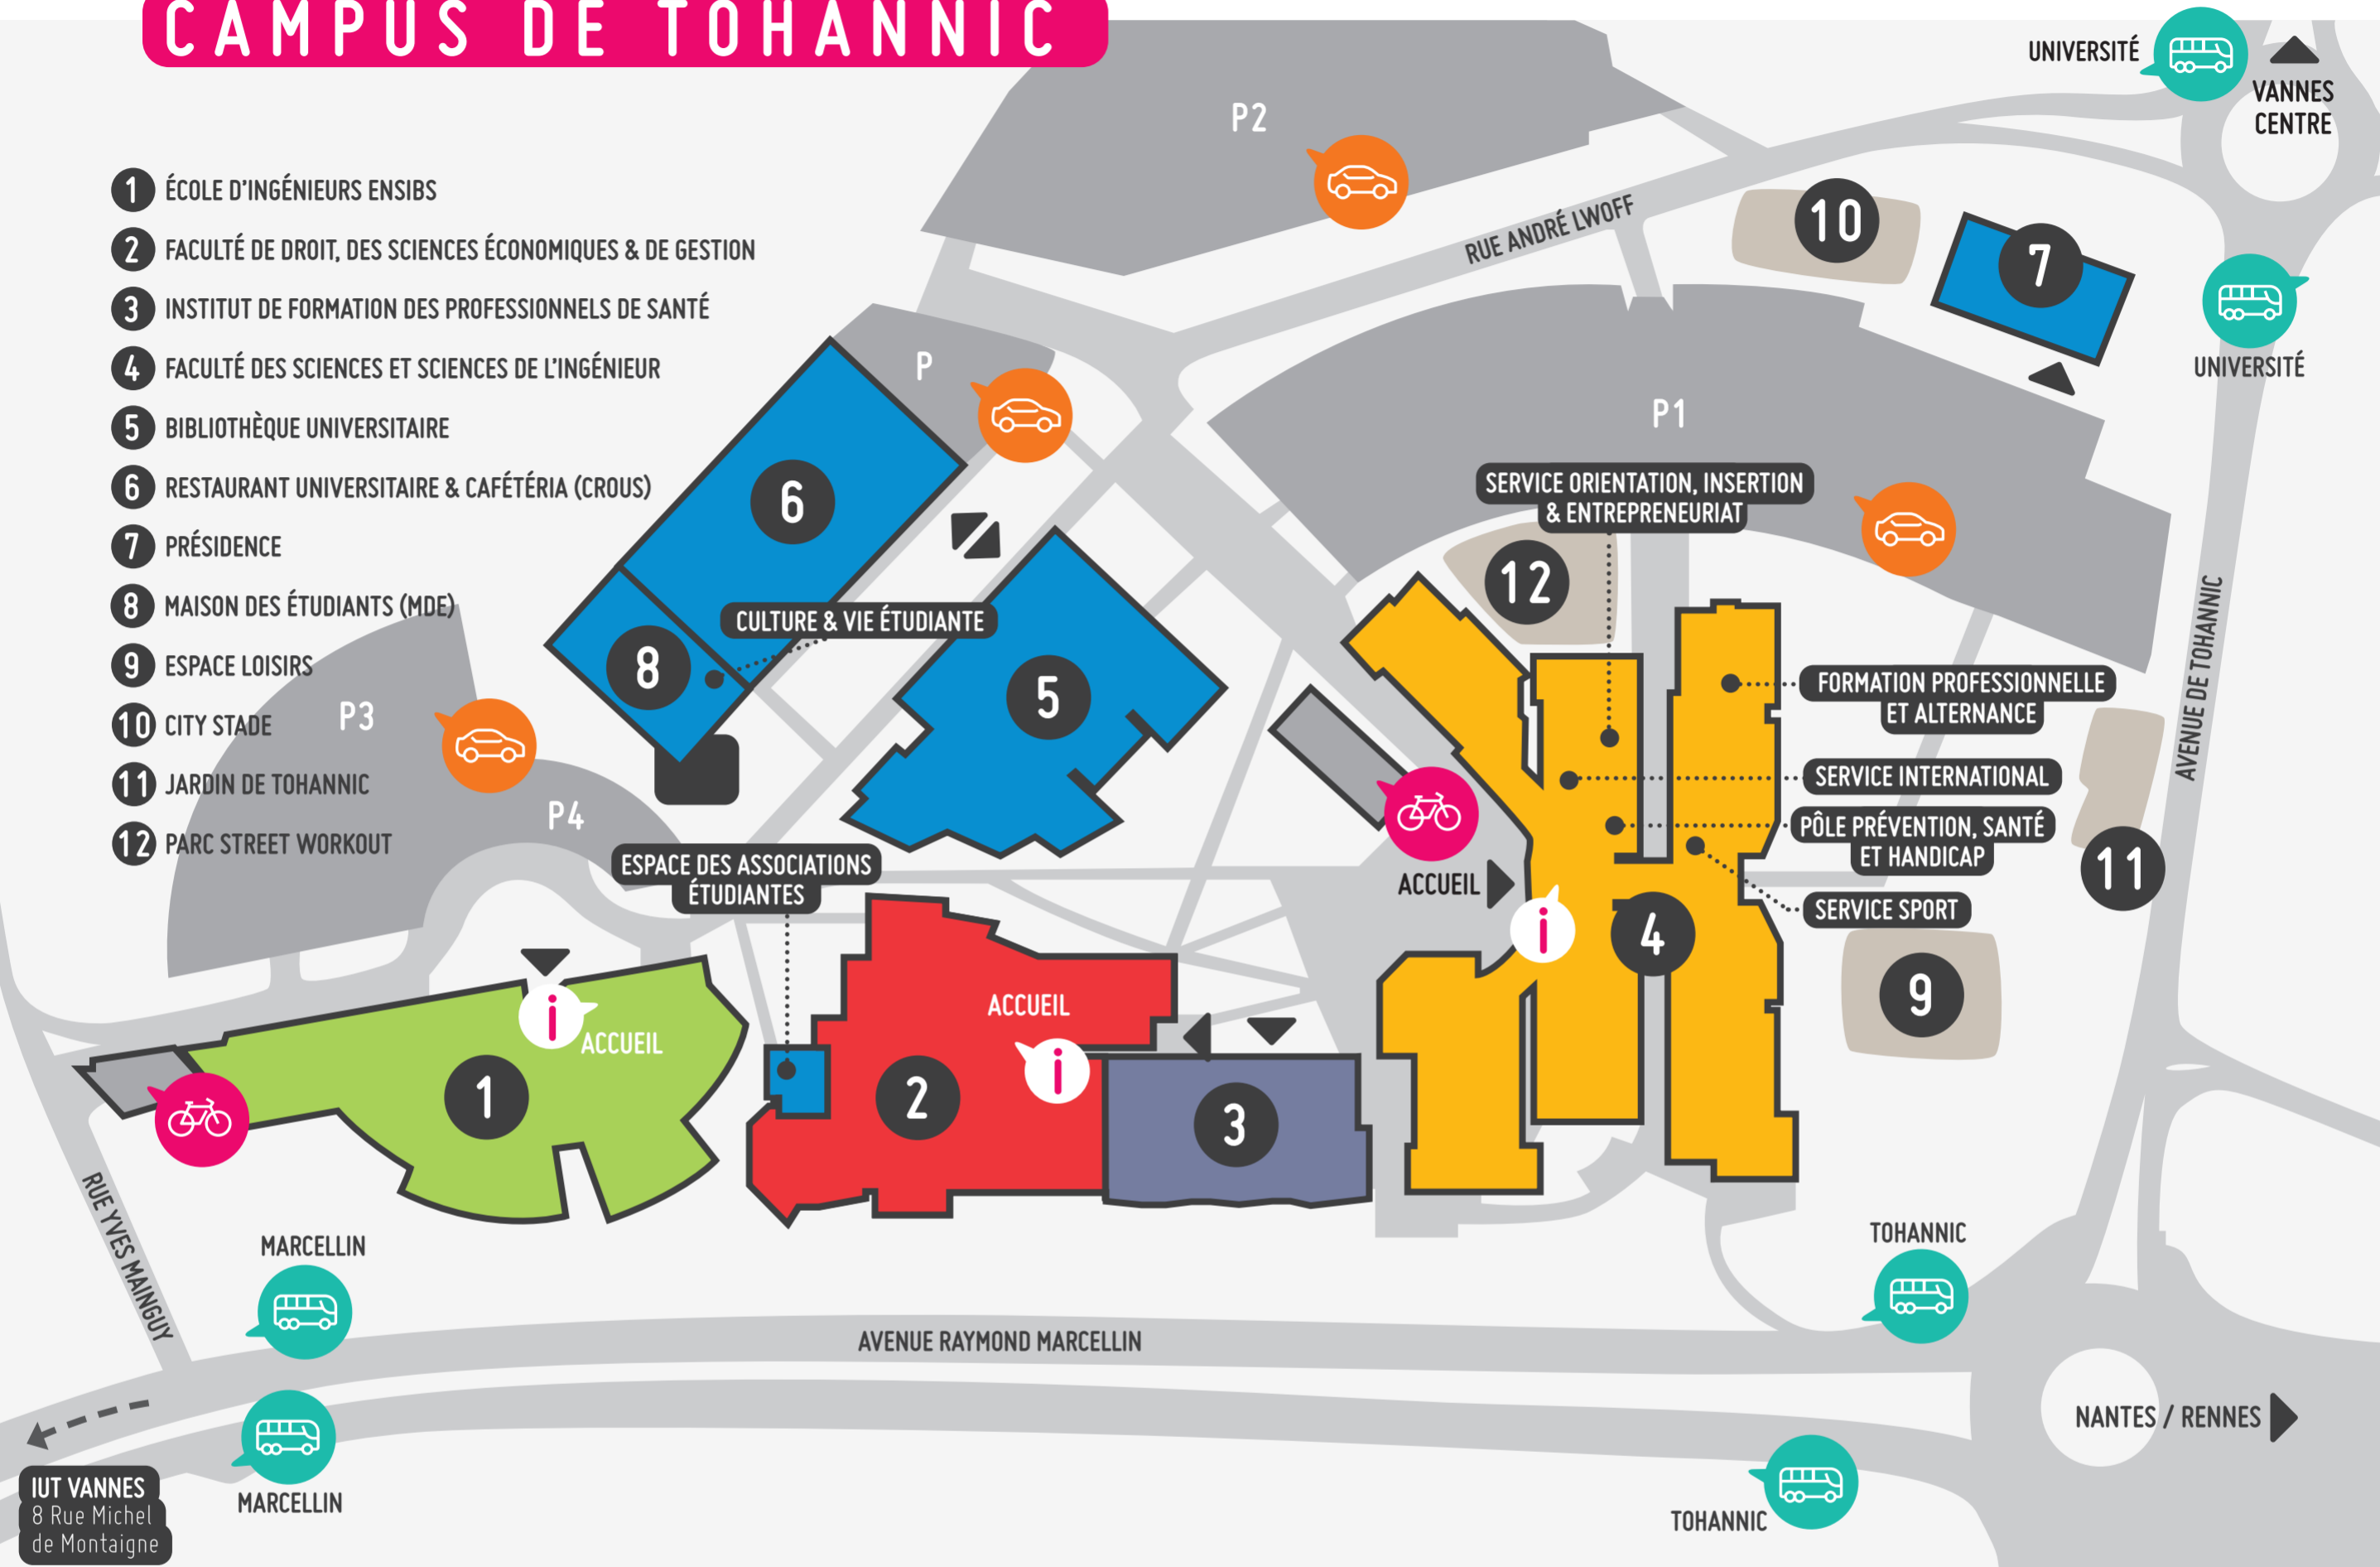

UNIVERSITÉ BRETAGNE SUD

CAMPUS DE TOHANNIC

- 1 ÉCOLE D'INGÉNIEURS ENSIBS
- 2 FACULTÉ DE DROIT, DES SCIENCES ÉCONOMIQUES & DE GESTION
- 3 INSTITUT DE FORMATION DES PROFESSIONNELS DE SANTÉ
- 4 FACULTÉ DES SCIENCES ET SCIENCES DE L'INGÉNIEUR
- 5 BIBLIOTHÈQUE UNIVERSITAIRE
- 6 RESTAURANT UNIVERSITAIRE & CAFÉTÉRIA (CROUS)
- 7 PRÉSIDENCE
- 8 MAISON DES ÉTUDIANTS (MDE)
- 9 ESPACE LOISIRS
- 10 CITY STADE
- 11 JARDIN DE TOHANNIC
- 12 PARC STREET WORKOUT

8 MAISON DES ÉTUDIANTS (MDE)

Un espace de vie, d'échanges et de convivialité.

Ce lieu de vie est ouvert aux étudiants pour :

- Obtenir des informations pratiques liées à la vie quotidienne.
- S'informer et participer aux animations du campus.
- Se divertir et rencontrer des étudiants de tout horizon.
- S'intégrer dans le monde associatif étudiant.
- S'informer sur les sorties culturelles à proximité des campus.
- Participer à des ateliers de pratiques culturelle - artistique.

2 Restaurants Universitaires et 2 cafétérias

- RU de Tohannic
- Cafétéria de Tohannic
- RU de Kercado - IUT : 78 rue des Vénètes
- Cafétéria - IUT : 8 rue Montaigne

Retrouvez les horaires de vos Restaurants Universitaires et Cafétérias sur notre site internet.

LÉGENDE

POINT D'INFORMATIONS

ZONE DE PARKING

LIGNES UNIVERSITÉ

2 6

LIGNES TOHANNIC

2 6 10

LIGNES MARCELLIN