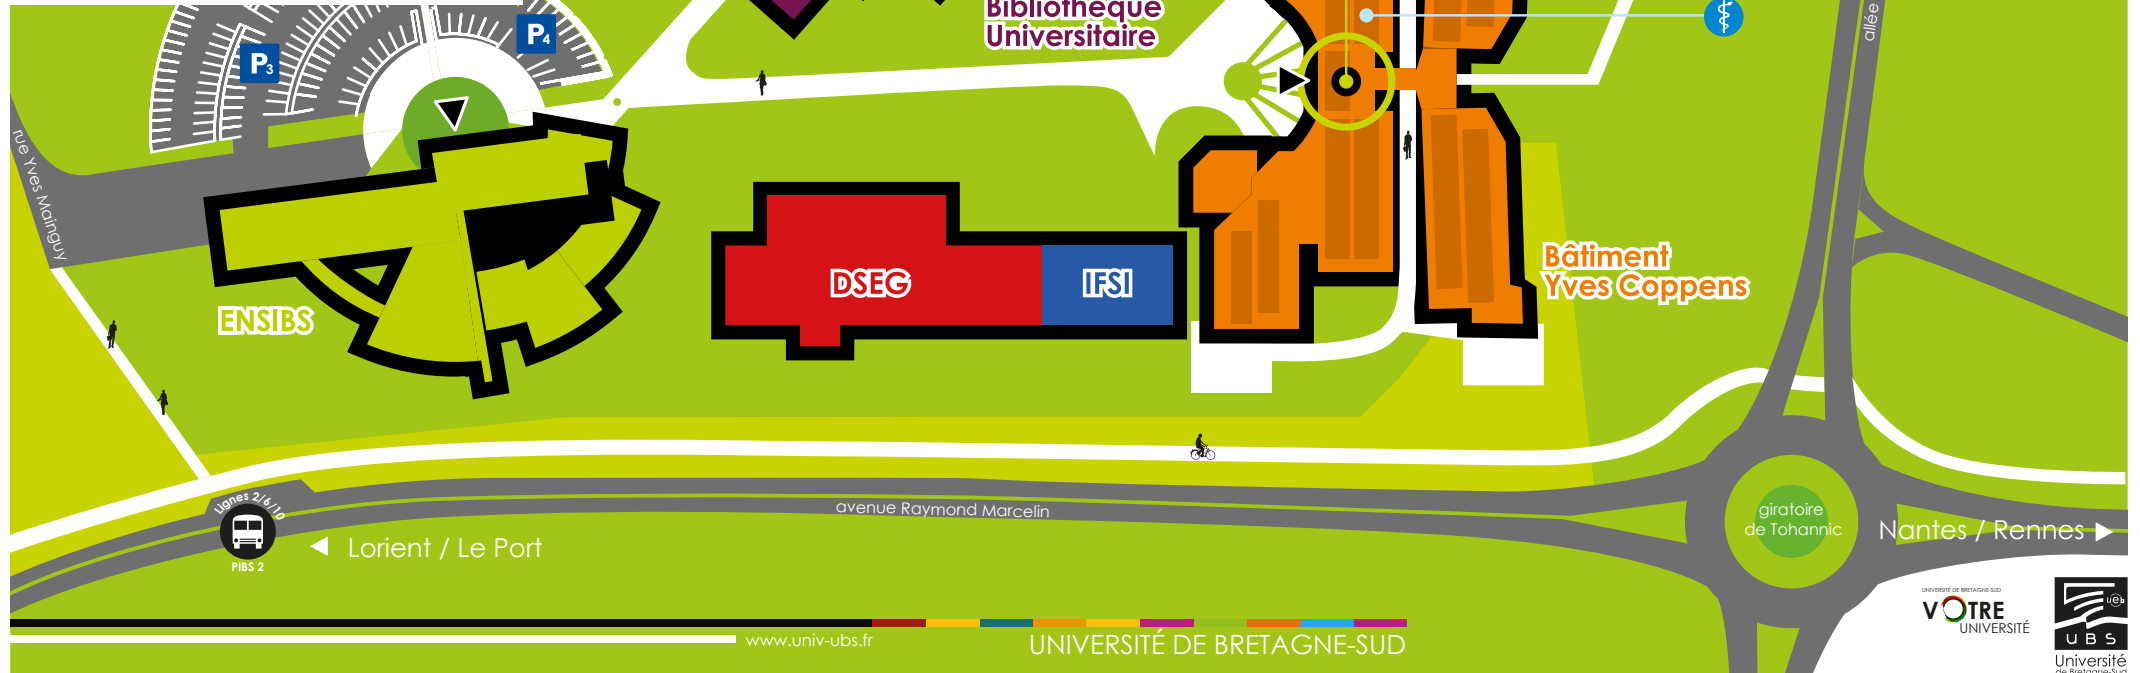

Campus de Tohannic

Université de Bretagne-Sud

Présidence / Services Centraux

1 rue André Lwoff

- Direction Générale des Services
- Services financiers
- Agence Comptable
- Salle du Conseil

Bâtiment Yves Coppens / Centre de recherches

3 & 5 rue André Lwoff

- Accueil
- Administration UFR SSI (Sciences et Sciences de l'Ingénieur)
- Amphithéâtre Yves Coppens
- Laboratoires de recherches LMAM - Géoarchitecture
- Service de Médecine Préventive Universitaire
- ADEFOPE (service de formation continue)
- SUIO-IP (Service Universitaire d'Information, d'Orientation et d'Insertion Professionnelle)
- SPLM (Service du Patrimoine de la Logistique et des Moyens)
- DSI (Direction des Systèmes d'Information)

Faculté de Droit, des Sciences Économiques et de Gestion (DSEG)

- Faculté de Droit
- Institut de Management de Bretagne-Sud (IMABS)

École Nationale Supérieure d'Ingénieurs de Bretagne-Sud (ENSIBS)

14 rue Yves Mainguy

- Amphithéâtre
- Hygiène et Sécurité
- Cafétéria CROUS
- Laboratoires de Recherches IRISA et LAB-STICC

www.univ-ubs.fr

UNIVERSITÉ DE BRETAGNE-SUD